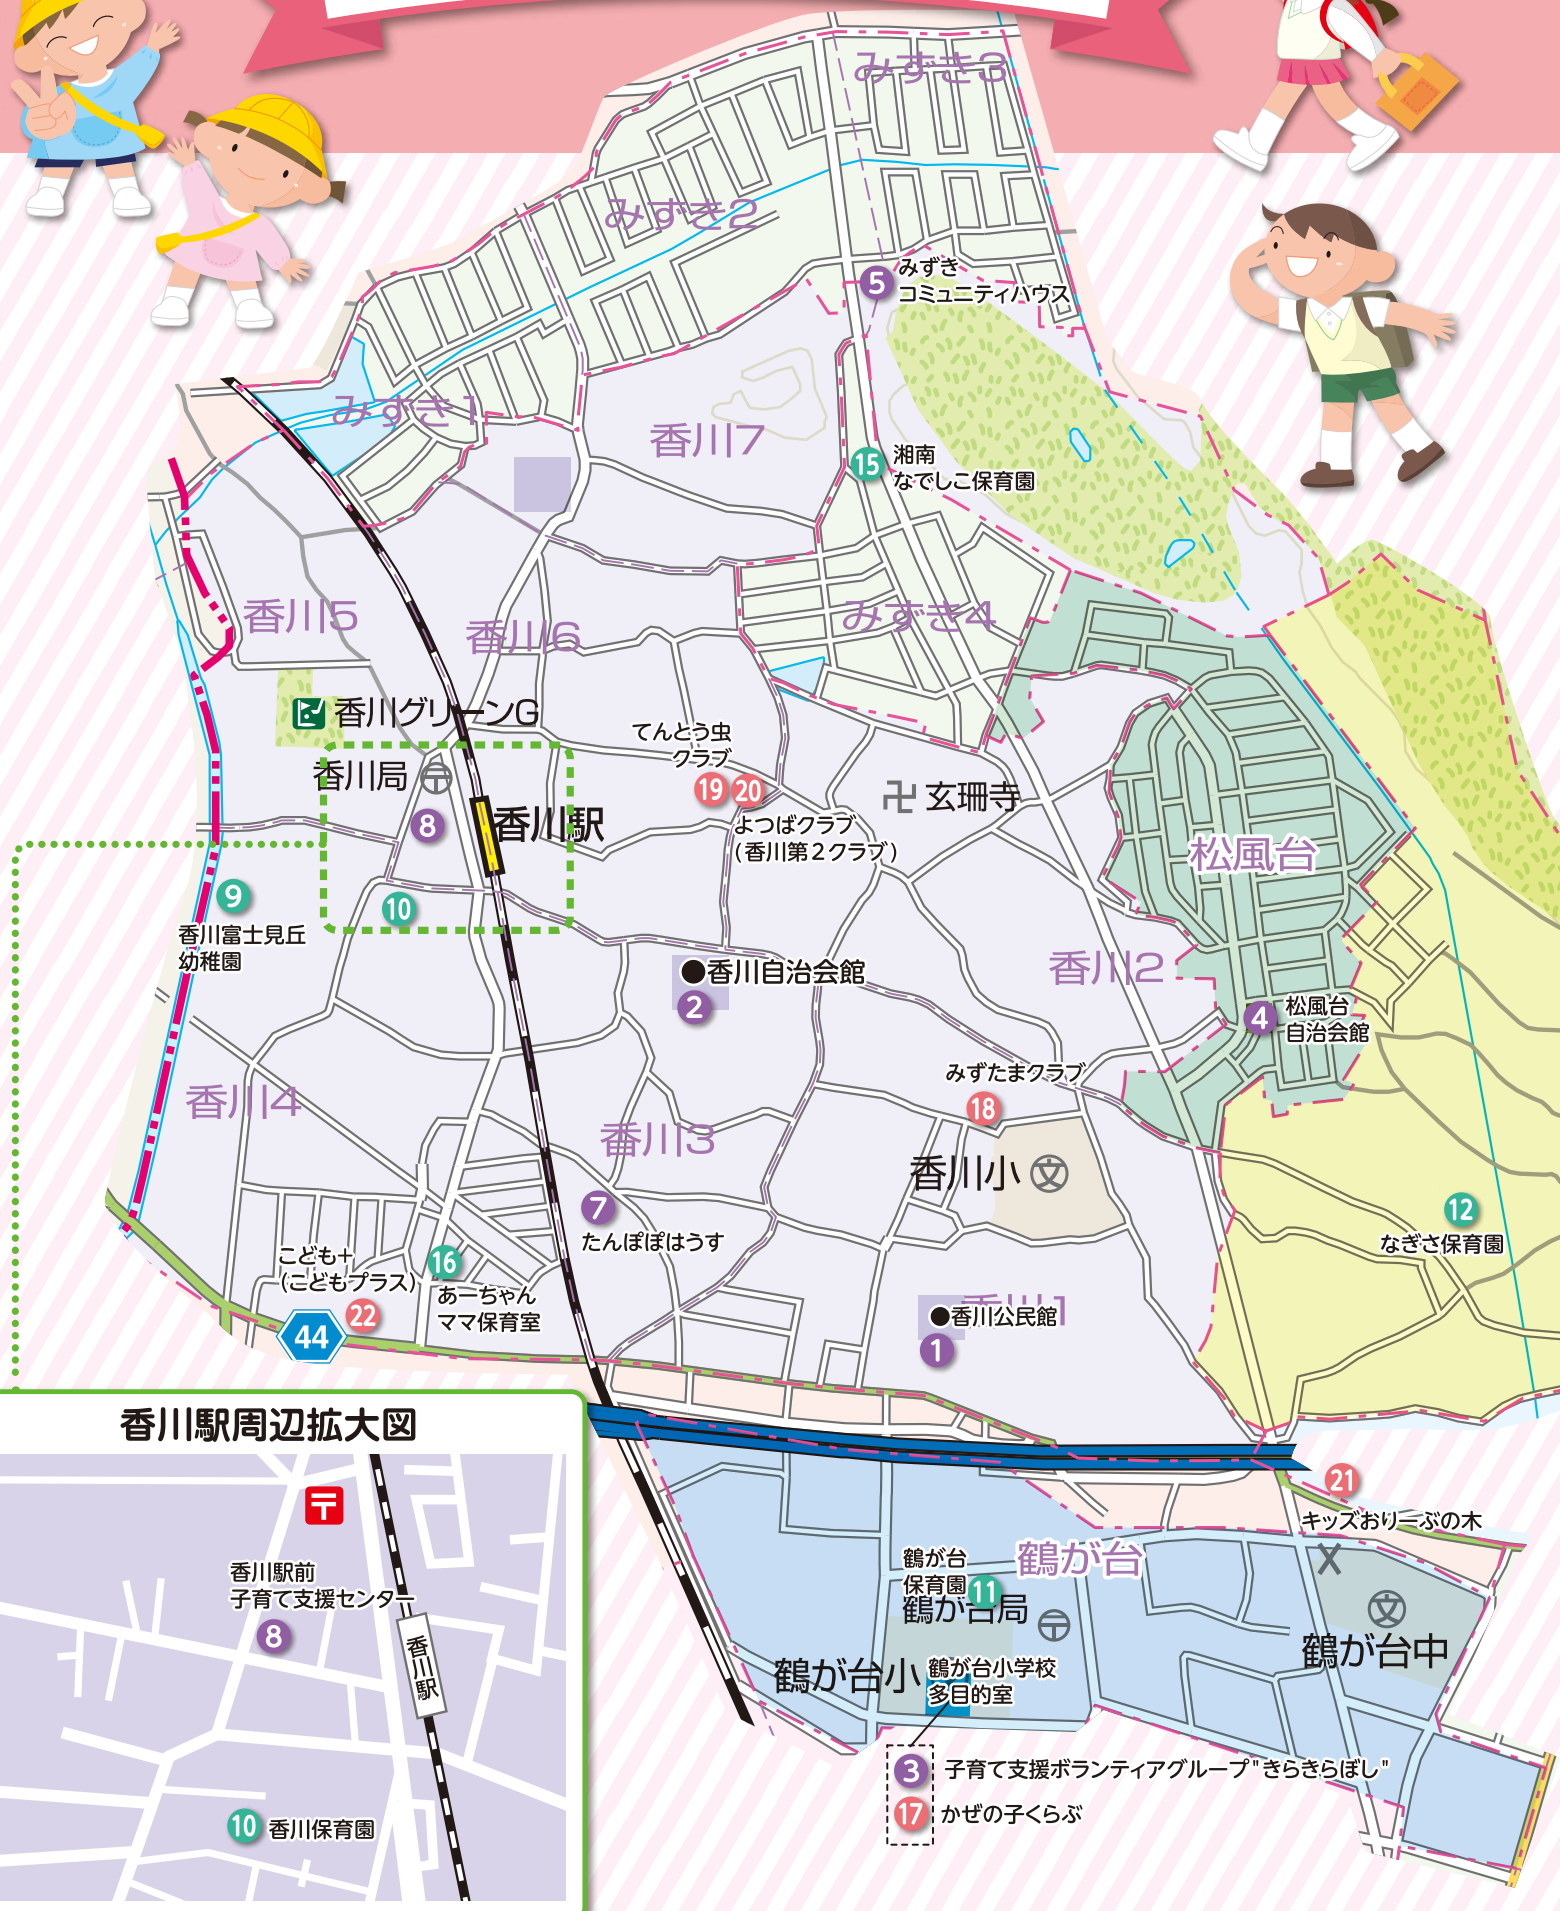

# 1. 教育・子ども関係

区分	名称	紹介文	開催日	場所	住所	電話番号
子育て支援	あそびの広場	毎月テーマを決めて開催	毎月第1土曜日 14:00 ~ 16:00			
子育て支援	かめさんのおうち	0歳~未就園児までの親子が楽しむフリースペース	毎月第4水曜日 10:00 ~ 13:00 (変更もあります)			
子育て支援	ひまわりキッズ	公民館ロビーの貼紙にて	毎週火曜日 10:30 ~ 14:00			
1 子育て支援	共同保育つくしんぼ	公民館ロビーの貼紙にて	第2、第4金曜日 10:30 ~ 14:00	香川公民館	香川1-11-1	54-1681
子育て支援	コミュニティ 保育サークル	公民館ロビーの貼紙にて				
子育て支援	どろんこくらぶ	公民館ロビーの貼紙にて	毎週金曜日 10:30 ~ 14:00			
健康相談	保健師、栄養士による健康相談	保健師、栄養士による健康相談	毎月第1木曜日 13:30 ~ 15:00			
2 子育て支援	にこにこサークル	子育て中の親と子どもの遊び場とおしゃべり	毎月第1、第3、第5金曜日 10:00 ~ 14:00	香川自治会館	香川3-20-1	—
3 子育て支援	子育て支援ボランティアグループ"きらきらぼし"	自由遊び・おしゃべりの場、誕生会(月の最後)	祭日を除く毎週月曜日 10:00 ~ 14:00	鶴が台小学校内	鶴が台 12-1	—
4 子育て支援	子育てサロン まつぼっくり	子育て中の親と子どもの遊び場とおしゃべり	毎月第1、第3火曜日 10:00 ~ 12:00 時間内出入り自由	松風台自治会館	松風台 4-16	—
5 子育て支援	みずき子育てサロン みずきッズ	子育て中の親と子どもの遊び場とおしゃべり	毎月第2第4木曜日 10:00 ~ 12:30	みずきコミュニティハウス	みずき 3-1-11	—
6 子育て支援	子育てサロン スウィートポテト	自由遊び・行事遊び	毎月第4水曜日(12月、3月は第3水曜日) 10:00 ~ 14:00	甘沼自治会館	甘沼 582-5	—
7 子育て支援	たんぼぼはうす(フリースペース地域のひろば)	地域のいろいろな方々が気軽に立ち寄れる場所	毎週月・木曜日 10:30 ~ 15:30	個人宅	香川3-4-5	090-6569-8530
8 子育て支援	香川駅前子育て支援センター	生まれる前からの子育てを応援 相談と情報提供は18時まで	月~金曜日 第1・3土曜日 何でも相談・情報提供(9:00 ~ 17:00) 親子で遊べるフリースペース(10:00 ~ 15:00)	香川駅前 子育て支援センター	香川5-3-17	82-2210

区分	名称	地区/紹介文	開催日	住所	電話番号
17 学童・児童クラブ	かぜの子くらぶ	鶴が台小学校区	下校時 ~ 18:45 土曜日 8:00 ~ 18:45	鶴が台小学校内	52-5441
18 学童・児童クラブ	みずたまクラブ(香川第2)	香川1~3丁目・赤羽根・甘沼・松風台・西久保	下校時 ~ 18:00 土曜日 8:00 ~ 18:00	香川1-30-51	51-4911
19 学童・児童クラブ	てんとう虫クラブ	香川4~7丁目・下寺尾・みずき	下校時 ~ 18:45 土曜日 8:00 ~ 18:45	香川6-9-46	52-7372
20 学童・児童クラブ	よつばクラブ	香川4~7丁目・下寺尾・みずき	下校時 ~ 18:45 土曜日 8:00 ~ 18:45	香川6-9-46	52-7689
21 学童・児童クラブ	キッズおりーぶの木	障がい児の学童保育所	月~金、土曜日(第1・第3) 放課後 ~ 17:00(応相談) 学校休業日 10:00 ~ 16:00(応相談)	赤羽根 19-17	53-8882
22 発達支援	こども+(こどもプラス)	障がいを抱えるお子さんのための運動教室	平日 ①10:30 ~ 12:30(月~金曜日) ②13:00 ~ 17:30(月~土曜日) 学校休業日 ②10:30 ~ 17:00	香川4-4-9	53-7544